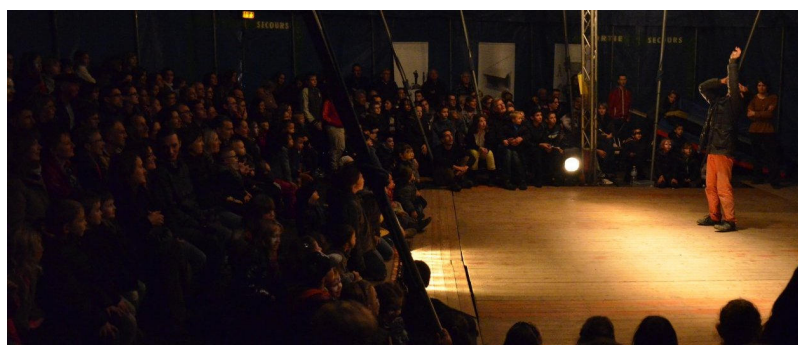

## Inauguration du Pôle Enfance et Familles

*vendredi, 20 décembre 2013*

Le nouveau Pôle Enfance et Familles a été inauguré le samedi 16 novembre.

Située rue des Ecoles, cette nouvelle structure regroupe désormais le Centre social, l'accueil de loisirs "les Troubadours" et l'accueil périscolaire, sans oublier l'Espace Jeunes. Le Centre social y accueillera les permanences sociales du Conseil Général ainsi que les consultations et permanences infantiles de la PMI, le relais parents assistantes maternelles.

A l'occasion de cette inauguration, le Centre social et l'association d'habitants Mosaik ont voulu créer un événement familial et convivial, ouvert à tous les Plédranais, en partenariat avec les différents services de la ville. Des animations étaient ainsi proposées dès 13 h 30 avec les jeux en bois de "J'irai jouer chez vous", le maquillage de l'association briochine Grimbouille, l'atelier parents-enfants coloriage par les professionnels de PMI et RPAM, le stand d'information du Conseil municipal enfants...

Pour l'occasion, le chapiteau du collectif Pétaouchnok de l'association Galapiat cirque est venu s'installer spécialement. Un spectacle de clôture à guichet fermé (plus de 200 personnes) a été proposé et très apprécié des Plédranais. Une journée riche en rencontres, découvertes et curiosités... La foule a défilé tout l'après-midi pour découvrir ce nouveau lieu de rencontre.